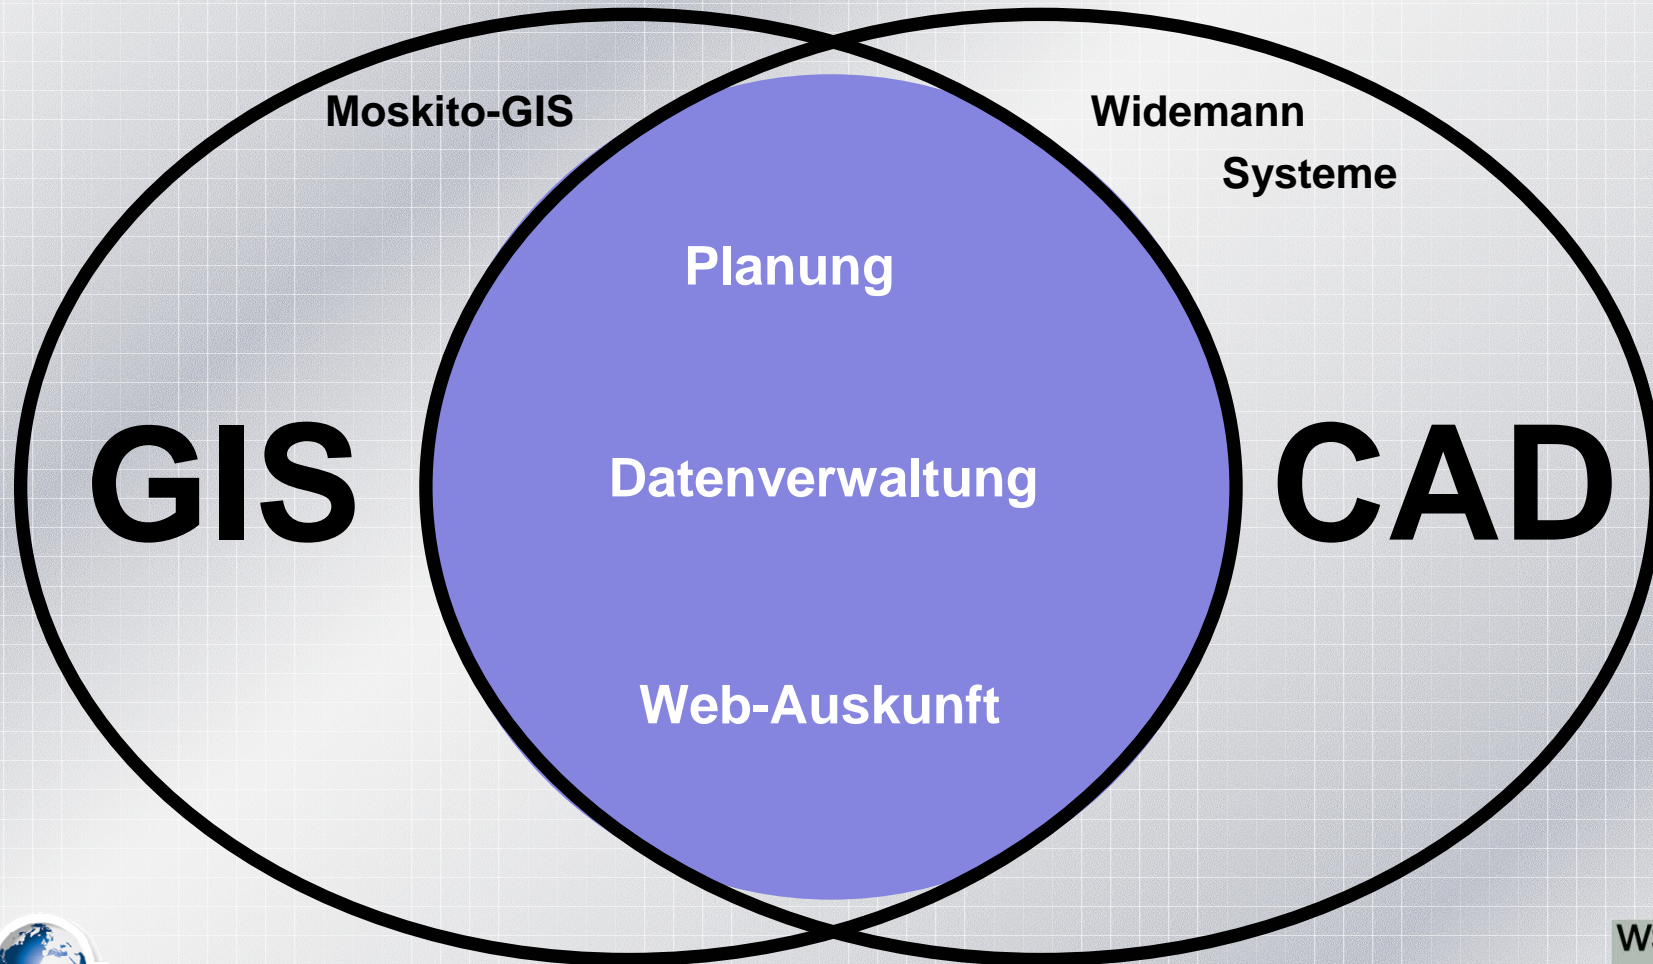

Wir bringen's zusammen

Horst Wessel
Rüdiger Nowak

Was bringen wir zusammen?

www.moskito-gis.de · www.widemann.de