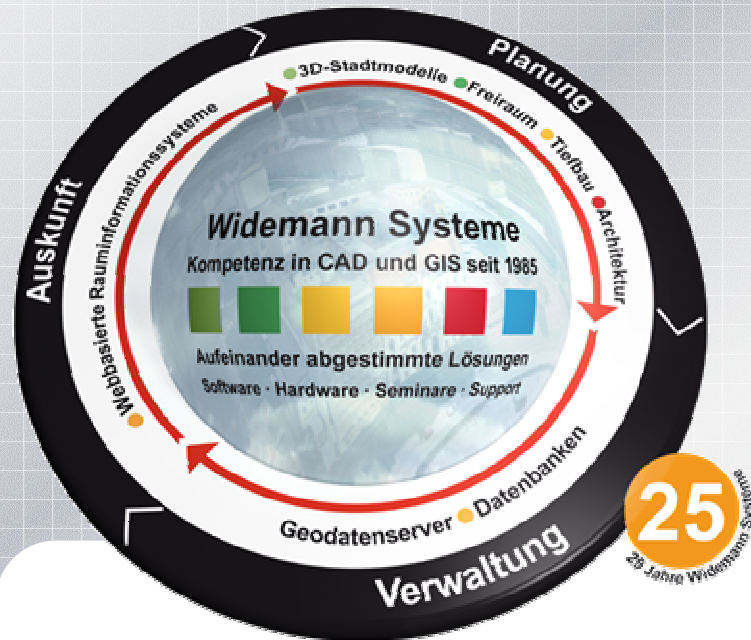

Wir bringen's zusammen

Horst Wessel
Rüdiger Nowak

Partnerschaftliche Kooperation

Moskito-GIS Benutzertagung und Workshop 15.-16.06.2010, Koblenz

www.moskito-gis.de · www.widemann.de

Wir bringen's zusammen

Horst Wessel
Rüdiger Nowak

Kurzprofil Widemann Systeme

Das Unternehmen

Widemann Systeme GmbH

CAD- und GIS-Systemhaus seit 1985

Standorte:

Hauptsitz in Wiesbaden

Geschäftsstellen in Deutschland

50 Mitarbeiter