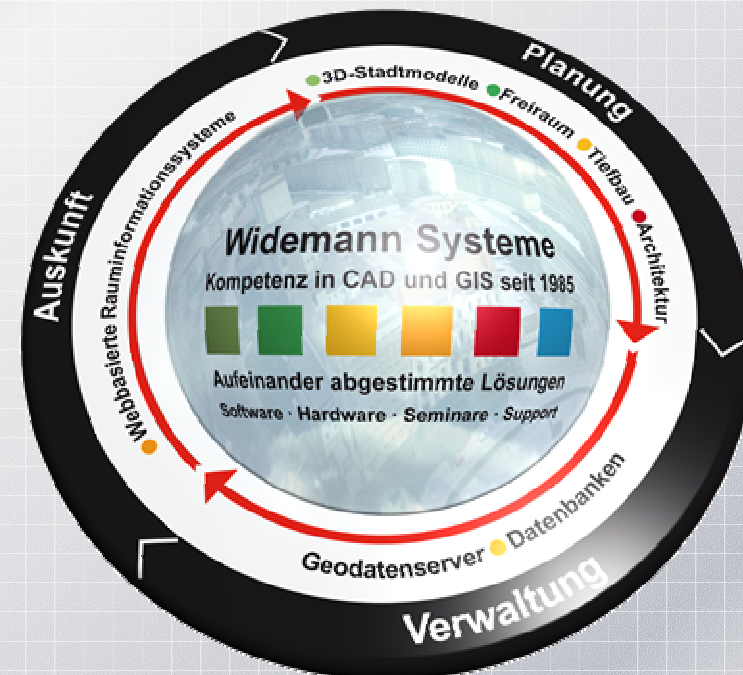

Wir bringen's zusammen

Horst Wessel
Rüdiger Nowak

Partnerschaftliche Kooperation

Moskito-GIS Benutzertagung und Workshop 15.-16.06.2010, Koblenz

www.moskito-gis.de · www.widemann.de

Wir bringen's zusammen

Horst Wessel
Rüdiger Nowak

Unsere Technologiepartner :

www.moskito-gis.de · www.widemann.de

Wir bringen's zusammen

Horst Wessel
Rüdiger Nowak

Kurzprofil Widemann Systeme

Philosophie „Das Ganze ist mehr wert als die Summe seiner Teile“
Aristoteles

Abgestimmte Hardware/Software

- effizienter Workflow
- ununterbrochener Datenfluss
- konsistente Datenhaltung

Best-in-class

Hotline/Support

Dienstleistungen/
Projektunterstützung

Wir bringen's zusammen

Horst Wessel
Rüdiger Nowak

Kurzprofil Widemann Systeme

Produkt-Portfolio

Marktführende
Lösungen & Services
- One Stop Shopping -

-  **LandXplorer**
Interaktive 3D-Stadtmodelle
-  **WS-LANDCAD**
Bauleit-/ Objekt- / Landschaftsplanung
-  **PLATEIA / Urbano CANALIS / HYDRA / Geosi**
Straßen- und Leitungsplanung / Vermessung
-  **Moskito / IRIS /Autodesk MapGuide**
Geodatenserver / webbasierte Auskunftssysteme
-  **XPlanung / acadEDBS / acadALKIS**
CAD- /GIS-Schnittstellen
-  **AutoCAD, AutoCAD Civil / Map 3D ...**
-  **/ SketchUp / Pit-FM / CADshow**
Hochbau / Visualisierung / Facility Management